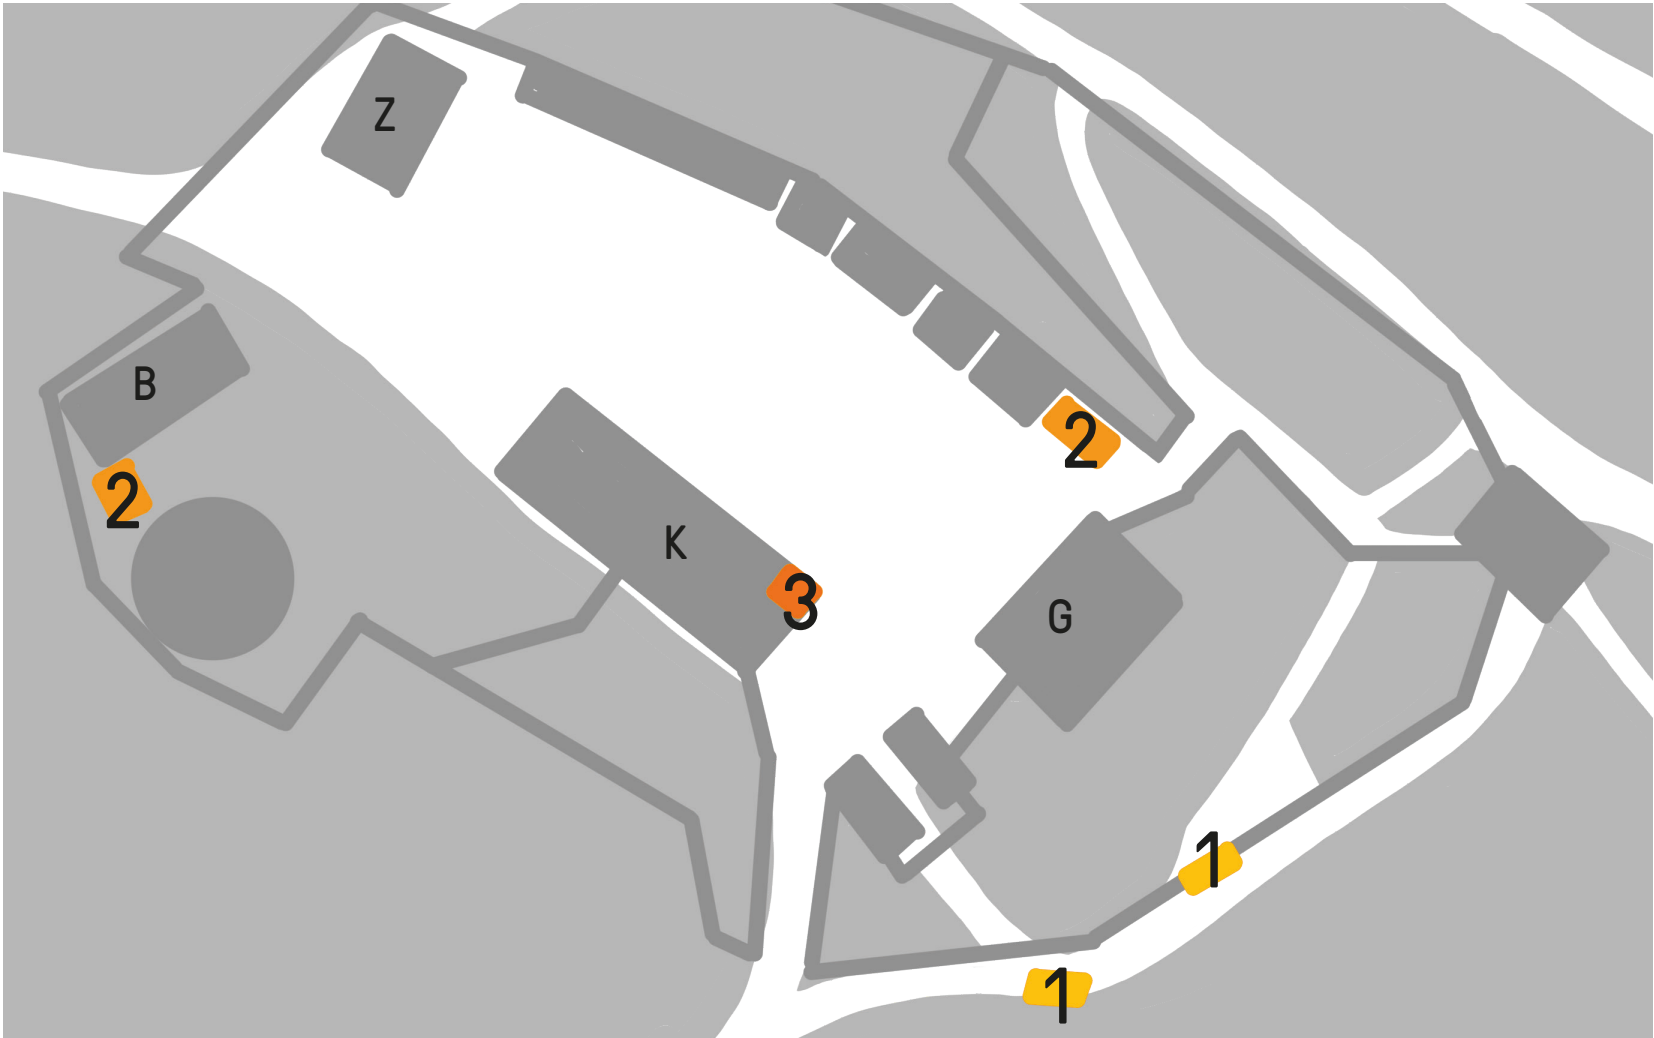

# Cashless Arealsplan

G - Grosse Bühne  
Z - Zeltbühne  
B - Boho's Welcome  
K - Küche

1 - Kasse

2 - Top Up Station

3 - Assistenz